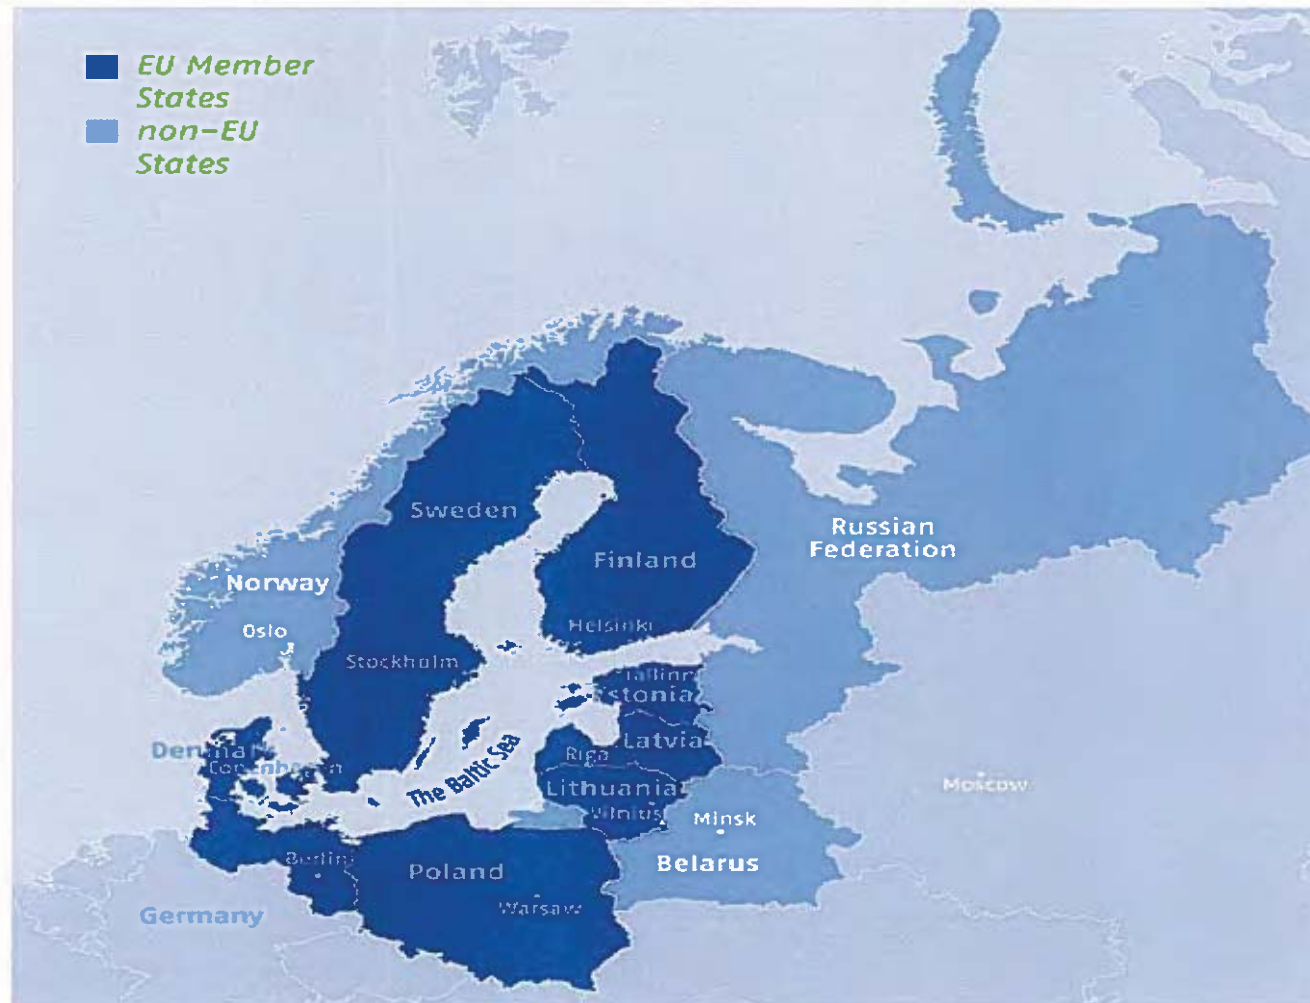

Macro-região do Báltico